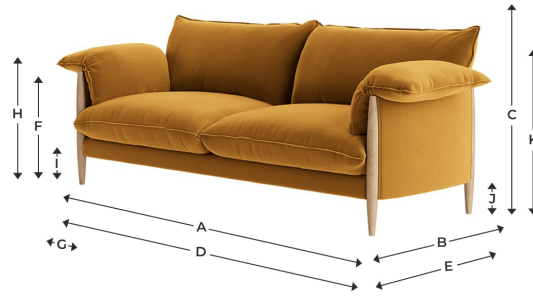

# Shindig Sofa

Dimensions	A	B	C	D	E	F	G	H	I	J	K
Small	195	92	90	121	57	51	5	78	17	17	65
Medium	225	92	90	151	57	51	5	78	17	17	65
Large	255	92	90	181	57	51	5	78	17	17	65

**A** - External width (cm)

**B** - External depth (cm)